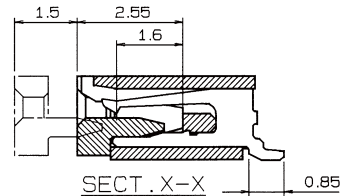

**THE DATASHEET OF  
086262040340846+**

**0.5mm Pitch  
SERIES**

# 6212/6262

**0.5mmピッチ RA SMT 上接点 スライドロック**  
**0.5mmPitch RA SMT Top contact Slide lock**

推奨基板取付寸法 (コネクタ搭載側)  
MOUNTING LAYOUT (CONN. MOUNTING SIDE)

極数 NO. OF POS	A	B	C	D
5	6.8	2.0	8.8	3.1
6	7.3	2.5	9.3	3.6
7	7.8	3.0	9.8	4.1
8	8.3	3.5	10.3	4.6
9	8.8	4.0	10.8	5.1
10	9.3	4.5	11.3	5.6
11	9.8	5.0	11.8	6.1
12	10.3	5.5	12.3	6.6
13	10.8	6.0	12.8	7.1
14	11.3	6.5	13.3	7.6
15	11.8	7.0	13.8	8.1
16	12.3	7.5	14.3	8.6
17	12.8	8.0	14.8	9.1
18	13.3	8.5	15.3	9.6
19	13.8	9.0	15.8	10.1
20	14.3	9.5	16.3	10.6
21	14.8	10.0	16.8	11.1
22	15.3	10.5	17.3	11.6
23	15.8	11.0	17.8	12.1
24	16.3	11.5	18.3	12.6
25	16.8	12.0	18.8	13.1
26	17.3	12.5	19.3	13.6
27	17.8	13.0	19.8	14.1
28	18.3	13.5	20.3	14.6
29	18.8	14.0	20.8	15.1
30	19.3	14.5	21.3	15.6
32	20.3	15.5	22.3	16.6
33	19.8	16.0	22.8	17.1
34	21.3	16.5	23.3	17.6
35	21.8	17.0	23.8	18.1
36	22.3	17.5	24.3	18.6
38	23.3	18.5	25.3	19.6
40	24.3	19.5	26.3	20.6