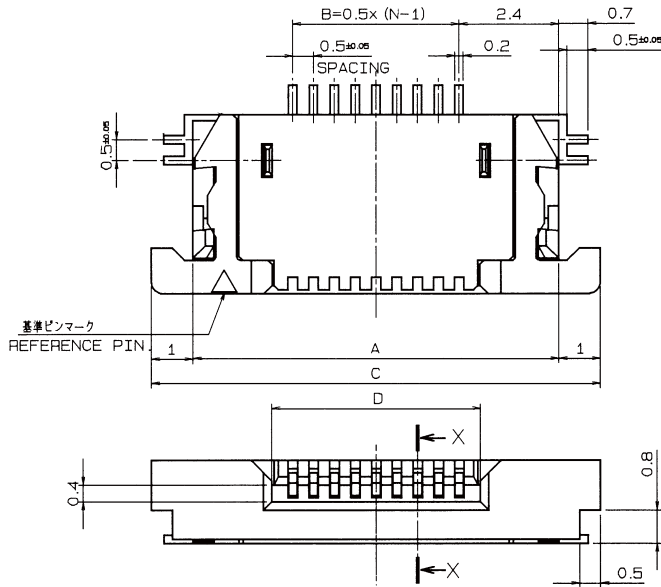

**THE DATASHEET OF  
086262040340846+**

**0.5mm Pitch  
SERIES**

# 6212/6262

**0.5mmピッチ RA SMT 上接点 スライドロック**  
**0.5mmPitch RA SMT Top contact Slide lock**

推奨基板取付寸法 (コネクタ搭載側)  
MOUNTING LAYOUT (CONN. MOUNTING SIDE)

極数 NO. OF POS	A	B	C	D
5	6.8	2.0	8.8	3.1
6	7.3	2.5	9.3	3.6
7	7.8	3.0	9.8	4.1
8	8.3	3.5	10.3	4.6
9	8.8	4.0	10.8	5.1
10	9.3	4.5	11.3	5.6
11	9.8	5.0	11.8	6.1
12	10.3	5.5	12.3	6.6
13	10.8	6.0	12.8	7.1
14	11.3	6.5	13.3	7.6
15	11.8	7.0	13.8	8.1
16	12.3	7.5	14.3	8.6
17	12.8	8.0	14.8	9.1
18	13.3	8.5	15.3	9.6
19	13.8	9.0	15.8	10.1
20	14.3	9.5	16.3	10.6
21	14.8	10.0	16.8	11.1
22	15.3	10.5	17.3	11.6
23	15.8	11.0	17.8	12.1
24	16.3	11.5	18.3	12.6
25	16.8	12.0	18.8	13.1
26	17.3	12.5	19.3	13.6
27	17.8	13.0	19.8	14.1
28	18.3	13.5	20.3	14.6
29	18.8	14.0	20.8	15.1
30	19.3	14.5	21.3	15.6
32	20.3	15.5	22.3	16.6
33	19.8	16.0	22.8	17.1
34	21.3	16.5	23.3	17.6
35	21.8	17.0	23.8	18.1
36	22.3	17.5	24.3	18.6
38	23.3	18.5	25.3	19.6
40	24.3	19.5	26.3	20.6

注文コード ORDERING CODE  
**08 6212 OXX 340 800A+**

**RoHS 対応品**  
RoHS Compliant Product  
スズ銅めっき Sn-Cu Plated

極数 NUMBER OF POSITIONS

注文コード ORDERING CODE  
**08 6262 OXX 340 846+**

**RoHS 対応品**  
RoHS Compliant Product  
金めっき Au Plated