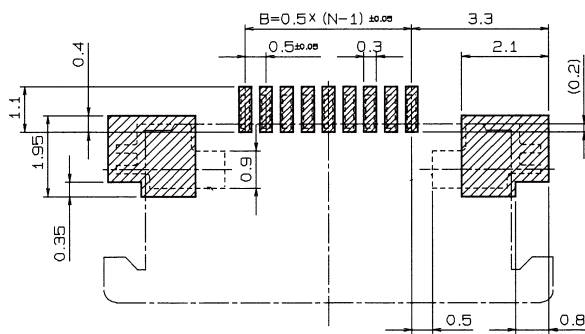

**THE DATASHEET OF  
086262040340846+**

**0.5mm Pitch  
SERIES**

# 6212/6262

**0.5mmピッチ RA SMT 上接点 スライドロック**  
**0.5mmPitch RA SMT Top contact Slide lock**

推奨基板取付寸法 (コネクタ搭載側)  
MOUNTING LAYOUT (CONN. MOUNTING SIDE)

極数 NO. OF POS	A	B	C	D
5	6.8	2.0	8.8	3.1
6	7.3	2.5	9.3	3.6
7	7.8	3.0	9.8	4.1
8	8.3	3.5	10.3	4.6
9	8.8	4.0	10.8	5.1
10	9.3	4.5	11.3	5.6
11	9.8	5.0	11.8	6.1
12	10.3	5.5	12.3	6.6
13	10.8	6.0	12.8	7.1
14	11.3	6.5	13.3	7.6
15	11.8	7.0	13.8	8.1
16	12.3	7.5	14.3	8.6
17	12.8	8.0	14.8	9.1
18	13.3	8.5	15.3	9.6
19	13.8	9.0	15.8	10.1
20	14.3	9.5	16.3	10.6
21	14.8	10.0	16.8	11.1
22	15.3	10.5	17.3	11.6
23	15.8	11.0	17.8	12.1
24	16.3	11.5	18.3	12.6
25	16.8	12.0	18.8	13.1
26	17.3	12.5	19.3	13.6
27	17.8	13.0	19.8	14.1
28	18.3	13.5	20.3	14.6
29	18.8	14.0	20.8	15.1
30	19.3	14.5	21.3	15.6
32	20.3	15.5	22.3	16.6
33	19.8	16.0	22.8	17.1
34	21.3	16.5	23.3	17.6
35	21.8	17.0	23.8	18.1
36	22.3	17.5	24.3	18.6
38	23.3	18.5	25.3	19.6
40	24.3	19.5	26.3	20.6

注文コード ORDERING CODE  
**08 6212 OXX 340 800A+**

**RoHS 対応品**  
RoHS Compliant Product  
スズ銅めっき Sn-Cu Plated

極数 NUMBER OF POSITIONS

注文コード ORDERING CODE  
**08 6262 OXX 340 846+**

**RoHS 対応品**  
RoHS Compliant Product  
金めっき Au Plated