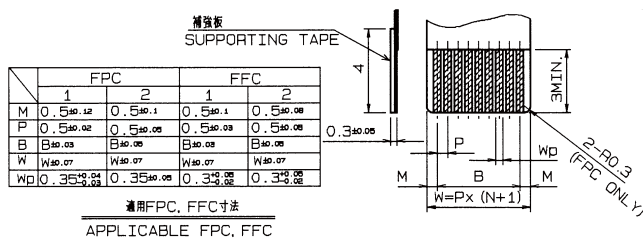

**THE DATASHEET OF  
086262040340846+**

**0.5mm Pitch  
SERIES**

# 6212/6262

**0.5mmピッチ RA SMT 上接点 スライドロック**  
**0.5mmPitch RA SMT Top contact Slide lock**

推奨基板取付寸法 (コネクタ搭載側)  
MOUNTING LAYOUT (CONN. MOUNTING SIDE)

極数 NO. OF POS	A	B	C	D
5	6.8	2.0	8.8	3.1
6	7.3	2.5	9.3	3.6
7	7.8	3.0	9.8	4.1
8	8.3	3.5	10.3	4.6
9	8.8	4.0	10.8	5.1
10	9.3	4.5	11.3	5.6
11	9.8	5.0	11.8	6.1
12	10.3	5.5	12.3	6.6
13	10.8	6.0	12.8	7.1
14	11.3	6.5	13.3	7.6
15	11.8	7.0	13.8	8.1
16	12.3	7.5	14.3	8.6
17	12.8	8.0	14.8	9.1
18	13.3	8.5	15.3	9.6
19	13.8	9.0	15.8	10.1
20	14.3	9.5	16.3	10.6
21	14.8	10.0	16.8	11.1
22	15.3	10.5	17.3	11.6
23	15.8	11.0	17.8	12.1
24	16.3	11.5	18.3	12.6
25	16.8	12.0	18.8	13.1
26	17.3	12.5	19.3	13.6
27	17.8	13.0	19.8	14.1
28	18.3	13.5	20.3	14.6
29	18.8	14.0	20.8	15.1
30	19.3	14.5	21.3	15.6
32	20.3	15.5	22.3	16.6
33	19.8	16.0	22.8	17.1
34	21.3	16.5	23.3	17.6
35	21.8	17.0	23.8	18.1
36	22.3	17.5	24.3	18.6
38	23.3	18.5	25.3	19.6
40	24.3	19.5	26.3	20.6

注文コード ORDERING CODE  
**08 6212 OXX 340 800A+**

**RoHS 対応品**  
RoHS Compliant Product  
スズ銅めっき Sn-Cu Plated

極数 NUMBER OF POSITIONS

注文コード ORDERING CODE  
**08 6262 OXX 340 846+**

**RoHS 対応品**  
RoHS Compliant Product  
金めっき Au Plated