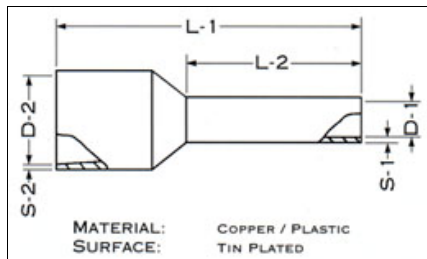

THE DATASHEET OF
1161034

AMERICAN ELECTRICAL, INC.

INDUSTRIAL ELECTRICAL ACCESSORIES

Insulated Wire Ferrules DIN 46228 Part 4

Size mm ²	AWG	DIN		T		W		Pieces per bag	Dimensions (mm)						Recommended Crimping Tool
		Part Number	Color Code DIN	Part Number	Color Code T	Part Number	Color Code W		L-1	L-2	D-1	S-1	D-2	S-2	
0.14	26-28	1161014	GREY	1163014	BROWN	1162014	GREY	500	10.5	6	0.8	0.25	2	0.25	SQ28-10
		1181014		1183014		1182014		500	12.5	8	0.8	0.25	2	0.25	
0.25	24-26	11610025	YELLOW	11630025	VIOLET	11620025	BLUE	500	10.5	6	0.8	0.25	2	0.25	TRAP24-10 or SQ28-10
		11810025		11830025		11820025		500	12.5	8	0.8	0.25	2	0.25	
0.34	22-24	1161034	TURQ	1163034	PINK	1162034	TURQ	500	10.5	6	0.8	0.25	2	0.25	
		1181034		1183034		1182034		500	12.5	8	0.8	0.25	2	0.25	
0.5	20-24	1161050	WHITE	1163050	WHITE	1162050	ORANGE	500	11.5	6	1.1	0.15	2.5	0.25	
		1181050		1183050		1182050		500	13.5	8	1.1	0.15	2.5	0.25	
		11101050		11103050		11102050		500	15.5	10	1.1	0.15	2.5	0.25	
0.75	20-22	1161075	GREY	1163075	BLUE	1162075	WHITE	500	12	6	1.3	0.15	2.8	0.25	
		1181075		1183075		1182075		500	14	8	1.3	0.15	2.8	0.25	
		11101075		11103075		11102075		500	16	10	1.3	0.15	2.8	0.25	
		11121075		11123075		11122075		500	18	12	1.3	0.15	2.8	0.25	
1	18	1161010	RED	1163010	RED	1162010	YELLOW	500	12.5	6	1.5	0.15	3	0.3	
		1181010		1183010		1182010		500	14.5	8	1.5	0.15	3	0.3	
		11101010		11103010		11102010		500	16.5	10	1.5	0.15	3	0.3	
		11121010		11123010		11122010		500	18.5	12	1.5	0.15	3	0.3	
1.5	16	1161015	BLACK	1163015	BLACK	1162015	RED	500	12.5	6	1.8	0.15	3.4	0.3	
		1181015		1183015		1182015		500	14.5	8	1.8	0.15	3.4	0.3	
		11101015		11103015		11102015		500	16.5	10	1.8	0.15	3.4	0.3	
		11121015		11123015		11122015		500	18.5	12	1.8	0.15	3.4	0.3	
2.08	14	1181208	YELLOW	1183208	YELLOW	1182208	YELLOW	500	14.5	8	2.05	0.15	3.6	0.3	
2.5	14	1181025	BLUE	1183025	GREY	1182025	BLUE	500	15	8	2.3	0.15	4.2	0.3	
		11121025		11123025		11122025		500	19	12	2.3	0.15	4.2	0.3	
		11181025		11183025		11182025		500	25	18	2.3	0.15	4.2	0.3	
4	12	11101040	GREY	11103040	ORANGE	11102040	GREY	500	17.5	10	2.9	0.2	4.8	0.3	
		11121040		11123040		11122040		500	20	12	2.9	0.2	4.8	0.3	
		11181040		11183040		11182040		100	26	18	2.9	0.2	4.8	0.3	
6	10	11121060	YELLOW	11123060	GREEN	11122060	BLACK	100	20	12	3.6	0.2	6.2	0.3	
		11181060		11183060		11182060		100	25	18	3.6	0.2	6.2	0.3	
10	8	11121100	RED	11123100	BROWN	11122100	IVORY	100	21	12	4.6	0.2	7.5	0.3	TRAP8-1 or TRAP 8-4
		11181100		11183100		11182100		100	27	18	4.6	0.2	7.5	0.3	
16	6	11121160	BLUE	11123160	WHITE	11122160	GREEN	100	23	12	6	0.2	8.8	0.4	
		11181160		11183160		11182160		100	29	18	6	0.2	8.8	0.4	
25	4	11161250	YELLOW	11163250	BLACK	11162250	BROWN	50	29	16	7.5	0.2	11	0.5	
		11181250		11183250		11182250		50	31	18	7.5	0.2	11	0.5	
		11221250		11253250		11222250		50	35	22	7.5	0.2	11	0.5	
35	2	11161350	RED	11163350	RED	11162350	BEIGE	50	30	16	8.5	0.2	12.5	0.5	TRAP8-1
		11181350		11183350		11182350		50	32	18	8.5	0.2	12.5	0.5	