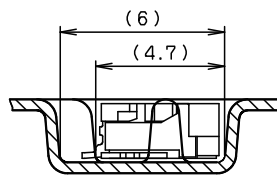

梱包数量 2000個/リール
PACKING QUANTITY : 2000/Reel

**0.5mm Pitch
SERIES**

6260

エンボス梱包品
Tape and Reel Package

SECT. F-F
(5~24P)

SECT. F-F
(25~42P)

SECT. E-E

種数 NO. OF POS.	A	B	C
5	7.5	—	16.0
6	7.5	—	16.0
7	7.5	—	16.0
8	11.5	—	24.0
9	11.5	—	24.0
10	11.5	—	24.0
11	11.5	—	24.0
12	11.5	—	24.0
13	11.5	—	24.0
14	11.5	—	24.0
15	11.5	—	24.0
16	11.5	—	24.0
17	11.5	—	24.0
18	11.5	—	24.0
19	11.5	—	24.0
20	11.5	—	24.0
21	11.5	—	24.0
22	11.5	—	24.0
23	11.5	—	24.0
24	11.5	—	24.0
25	14.2	28.4	32.0
26	14.2	28.4	32.0
27	14.2	28.4	32.0
28	14.2	28.4	32.0
29	14.2	28.4	32.0
30	14.2	28.4	32.0
31	20.2	40.5	44.0
32	20.2	40.5	44.0
33	20.2	40.5	44.0
34	20.2	40.5	44.0
35	20.2	40.5	44.0
36	20.2	40.5	44.0
37	20.2	40.5	44.0
38	20.2	40.5	44.0
39	20.2	40.5	44.0
40	20.2	40.5	44.0
42	20.2	40.5	44.0