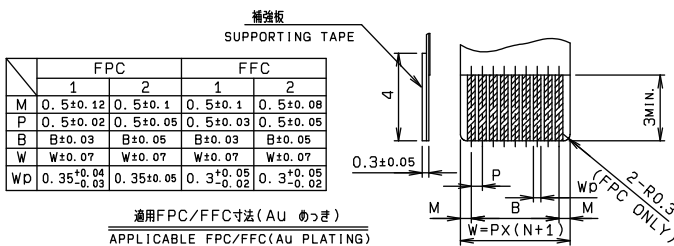

THE DATASHEET OF
086260033340829+

0.5mm Pitch

SERIES

6210/6260

0.5mmピッチ RA SMT 下接点 スライドロック
0.5mmPitch RA SMT Bottom contact Slide lock

推奨基板取付寸法(コネクタ搭載側)
MOUNTING LAYOUT(CONN. MOUNTING SIDE)

極数 NO. OF POS.	A	B	C	D
5	6.8	2.0	8.8	3.1
6	7.3	2.5	9.3	3.6
7	7.8	3.0	9.8	4.1
8	8.3	3.5	10.3	4.6
9	8.8	4.0	10.8	5.1
10	9.3	4.5	11.3	5.6
11	9.8	5.0	11.8	6.1
12	10.3	5.5	12.3	6.6
13	10.8	6.0	12.8	7.1
14	11.3	6.5	13.3	7.6
15	11.8	7.0	13.8	8.1
16	12.3	7.5	14.3	8.6
17	12.8	8.0	14.8	9.1
18	13.3	8.5	15.3	9.6
19	13.8	9.0	15.8	10.1
20	14.3	9.5	16.3	10.6
21	14.8	10.0	16.8	11.1
22	15.3	10.5	17.3	11.6
23	15.8	11.0	17.8	12.1
24	16.3	11.5	18.3	12.6
25	16.8	12.0	18.8	13.1
26	17.3	12.5	19.3	13.6
27	17.8	13.0	19.8	14.1
28	18.3	13.5	20.3	14.6
29	18.8	14.0	20.8	15.1
30	19.3	14.5	21.3	15.6
33	20.8	16.0	22.8	17.1
34	21.3	16.5	23.3	17.6
36	22.3	17.5	24.3	18.6
40	24.3	19.5	26.3	20.6

注文コード ORDERING CODE
08 6210 OXX 340 800A+

RoHS 対応品
RoHS Compliant Product
スズ銅めっき Sn-Cu Plated

極数 NUMBER OF POSITIONS

注文コード ORDERING CODE
08 6260 OXX 340 829+

RoHS 対応品
RoHS Compliant Product
金めっき Au Plated

SECT. K-K
(25~30P)

SECT. L-L

SECT. K-K
(33~42P)

極数 NO. OF POS.	A	B	C
5	3.4	7.2	9.4
6	3.9	7.7	9.9

極数 NO. OF POS.	A	B	C
7	4.4	8.2	10.4
8	4.9	8.7	10.9
9	5.4	9.2	11.4
10	5.9	9.7	11.9
11	6.4	10.2	12.4
12	6.9	10.7	12.9
13	7.4	11.2	13.4
14	7.9	11.7	13.9
15	8.4	12.2	14.4
16	8.9	12.7	14.9
17	9.4	13.2	15.4
18	9.9	13.7	15.9
19	10.4	14.2	16.4
20	10.9	14.7	16.9
21	11.4	15.2	17.4
22	11.9	15.7	17.9
23	12.4	16.2	18.4
24	12.9	16.7	18.9