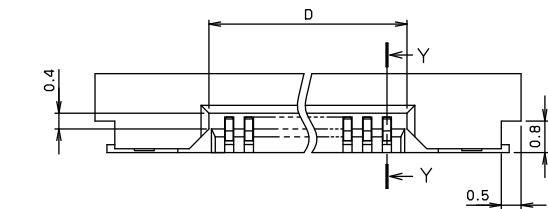

THE DATASHEET OF
086260033340829+

0.5mm Pitch

SERIES

6210/6260

0.5mmピッチ RA SMT 下接点 スライドロック
0.5mmPitch RA SMT Bottom contact Slide lock

推奨基板取付寸法(コネクタ搭載側)
MOUNTING LAYOUT(CONN. MOUNTING SIDE)

極数 NO. OF POS.	A	B	C	D
5	6.8	2.0	8.8	3.1
6	7.3	2.5	9.3	3.6
7	7.8	3.0	9.8	4.1
8	8.3	3.5	10.3	4.6
9	8.8	4.0	10.8	5.1
10	9.3	4.5	11.3	5.6
11	9.8	5.0	11.8	6.1
12	10.3	5.5	12.3	6.6
13	10.8	6.0	12.8	7.1
14	11.3	6.5	13.3	7.6
15	11.8	7.0	13.8	8.1
16	12.3	7.5	14.3	8.6
17	12.8	8.0	14.8	9.1
18	13.3	8.5	15.3	9.6
19	13.8	9.0	15.8	10.1
20	14.3	9.5	16.3	10.6
21	14.8	10.0	16.8	11.1
22	15.3	10.5	17.3	11.6
23	15.8	11.0	17.8	12.1
24	16.3	11.5	18.3	12.6
25	16.8	12.0	18.8	13.1
26	17.3	12.5	19.3	13.6
27	17.8	13.0	19.8	14.1
28	18.3	13.5	20.3	14.6
29	18.8	14.0	20.8	15.1
30	19.3	14.5	21.3	15.6
33	20.8	16.0	22.8	17.1
34	21.3	16.5	23.3	17.6
36	22.3	17.5	24.3	18.6
40	24.3	19.5	26.3	20.6