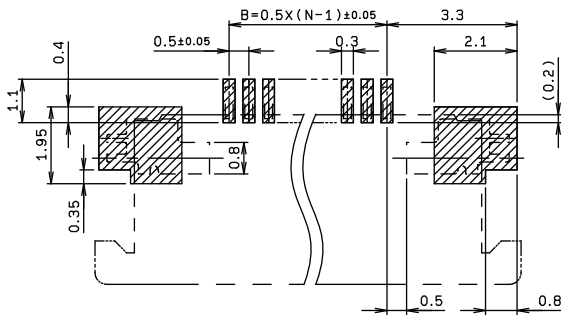

THE DATASHEET OF
086260033340829+

0.5mm Pitch

SERIES

6210/6260

0.5mmピッチ RA SMT 下接点 スライドロック
0.5mmPitch RA SMT Bottom contact Slide lock

推奨基板取付寸法(コネクタ搭載側)
MOUNTING LAYOUT(CONN. MOUNTING SIDE)

極数 NO. OF POS.	A	B	C	D
5	6.8	2.0	8.8	3.1
6	7.3	2.5	9.3	3.6
7	7.8	3.0	9.8	4.1
8	8.3	3.5	10.3	4.6
9	8.8	4.0	10.8	5.1
10	9.3	4.5	11.3	5.6
11	9.8	5.0	11.8	6.1
12	10.3	5.5	12.3	6.6
13	10.8	6.0	12.8	7.1
14	11.3	6.5	13.3	7.6
15	11.8	7.0	13.8	8.1
16	12.3	7.5	14.3	8.6
17	12.8	8.0	14.8	9.1
18	13.3	8.5	15.3	9.6
19	13.8	9.0	15.8	10.1
20	14.3	9.5	16.3	10.6
21	14.8	10.0	16.8	11.1
22	15.3	10.5	17.3	11.6
23	15.8	11.0	17.8	12.1
24	16.3	11.5	18.3	12.6
25	16.8	12.0	18.8	13.1
26	17.3	12.5	19.3	13.6
27	17.8	13.0	19.8	14.1
28	18.3	13.5	20.3	14.6
29	18.8	14.0	20.8	15.1
30	19.3	14.5	21.3	15.6
33	20.8	16.0	22.8	17.1
34	21.3	16.5	23.3	17.6
36	22.3	17.5	24.3	18.6
40	24.3	19.5	26.3	20.6

注文コード ORDERING CODE
08 6210 OXX 340 800A+

RoHS 対応品
RoHS Compliant Product
スズ銅めっき Sn-Cu Plated

極数 NUMBER OF POSITIONS

注文コード ORDERING CODE
08 6260 OXX 340 829+

RoHS 対応品
RoHS Compliant Product
金めっき Au Plated