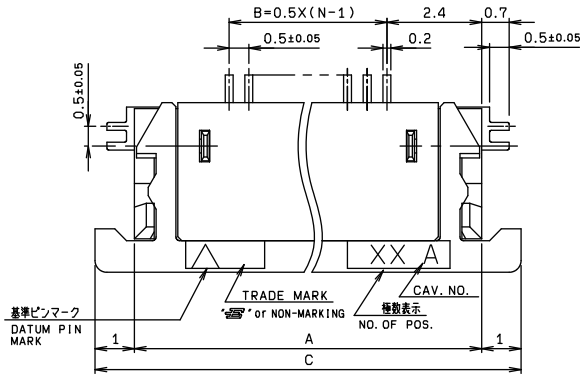

THE DATASHEET OF
086260033340829+

0.5mm Pitch

SERIES

6210/6260

0.5mmピッチ RA SMT 下接点 スライドロック
0.5mmPitch RA SMT Bottom contact Slide lock

推奨基板取付寸法(コネクタ搭載側)
MOUNTING LAYOUT(CONN. MOUNTING SIDE)

極数 NO. OF POS.	A	B	C	D
5	6.8	2.0	8.8	3.1
6	7.3	2.5	9.3	3.6
7	7.8	3.0	9.8	4.1
8	8.3	3.5	10.3	4.6
9	8.8	4.0	10.8	5.1
10	9.3	4.5	11.3	5.6
11	9.8	5.0	11.8	6.1
12	10.3	5.5	12.3	6.6
13	10.8	6.0	12.8	7.1
14	11.3	6.5	13.3	7.6
15	11.8	7.0	13.8	8.1
16	12.3	7.5	14.3	8.6
17	12.8	8.0	14.8	9.1
18	13.3	8.5	15.3	9.6
19	13.8	9.0	15.8	10.1
20	14.3	9.5	16.3	10.6
21	14.8	10.0	16.8	11.1
22	15.3	10.5	17.3	11.6
23	15.8	11.0	17.8	12.1
24	16.3	11.5	18.3	12.6
25	16.8	12.0	18.8	13.1
26	17.3	12.5	19.3	13.6
27	17.8	13.0	19.8	14.1
28	18.3	13.5	20.3	14.6
29	18.8	14.0	20.8	15.1
30	19.3	14.5	21.3	15.6
33	20.8	16.0	22.8	17.1
34	21.3	16.5	23.3	17.6
36	22.3	17.5	24.3	18.6
40	24.3	19.5	26.3	20.6

注文コード ORDERING CODE
08 6210 OXX 340 800A+

RoHS 対応品
RoHS Compliant Product
スズ銅めっき Sn-Cu Plated

極数 NUMBER OF POSITIONS

注文コード ORDERING CODE
08 6260 OXX 340 829+

RoHS 対応品
RoHS Compliant Product
金めっき Au Plated