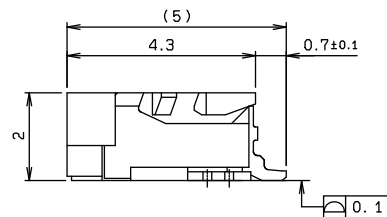

THE DATASHEET OF
086260033340829+

0.5mm Pitch

SERIES

6210/6260

0.5mmピッチ RA SMT 下接点 スライドロック
0.5mmPitch RA SMT Bottom contact Slide lock

推奨基板取付寸法(コネクタ搭載側)
MOUNTING LAYOUT(CONN. MOUNTING SIDE)

極数 NO. OF POS.	A	B	C	D
5	6.8	2.0	8.8	3.1
6	7.3	2.5	9.3	3.6
7	7.8	3.0	9.8	4.1
8	8.3	3.5	10.3	4.6
9	8.8	4.0	10.8	5.1
10	9.3	4.5	11.3	5.6
11	9.8	5.0	11.8	6.1
12	10.3	5.5	12.3	6.6
13	10.8	6.0	12.8	7.1
14	11.3	6.5	13.3	7.6
15	11.8	7.0	13.8	8.1
16	12.3	7.5	14.3	8.6
17	12.8	8.0	14.8	9.1
18	13.3	8.5	15.3	9.6
19	13.8	9.0	15.8	10.1
20	14.3	9.5	16.3	10.6
21	14.8	10.0	16.8	11.1
22	15.3	10.5	17.3	11.6
23	15.8	11.0	17.8	12.1
24	16.3	11.5	18.3	12.6
25	16.8	12.0	18.8	13.1
26	17.3	12.5	19.3	13.6
27	17.8	13.0	19.8	14.1
28	18.3	13.5	20.3	14.6
29	18.8	14.0	20.8	15.1
30	19.3	14.5	21.3	15.6
33	20.8	16.0	22.8	17.1
34	21.3	16.5	23.3	17.6
36	22.3	17.5	24.3	18.6
40	24.3	19.5	26.3	20.6