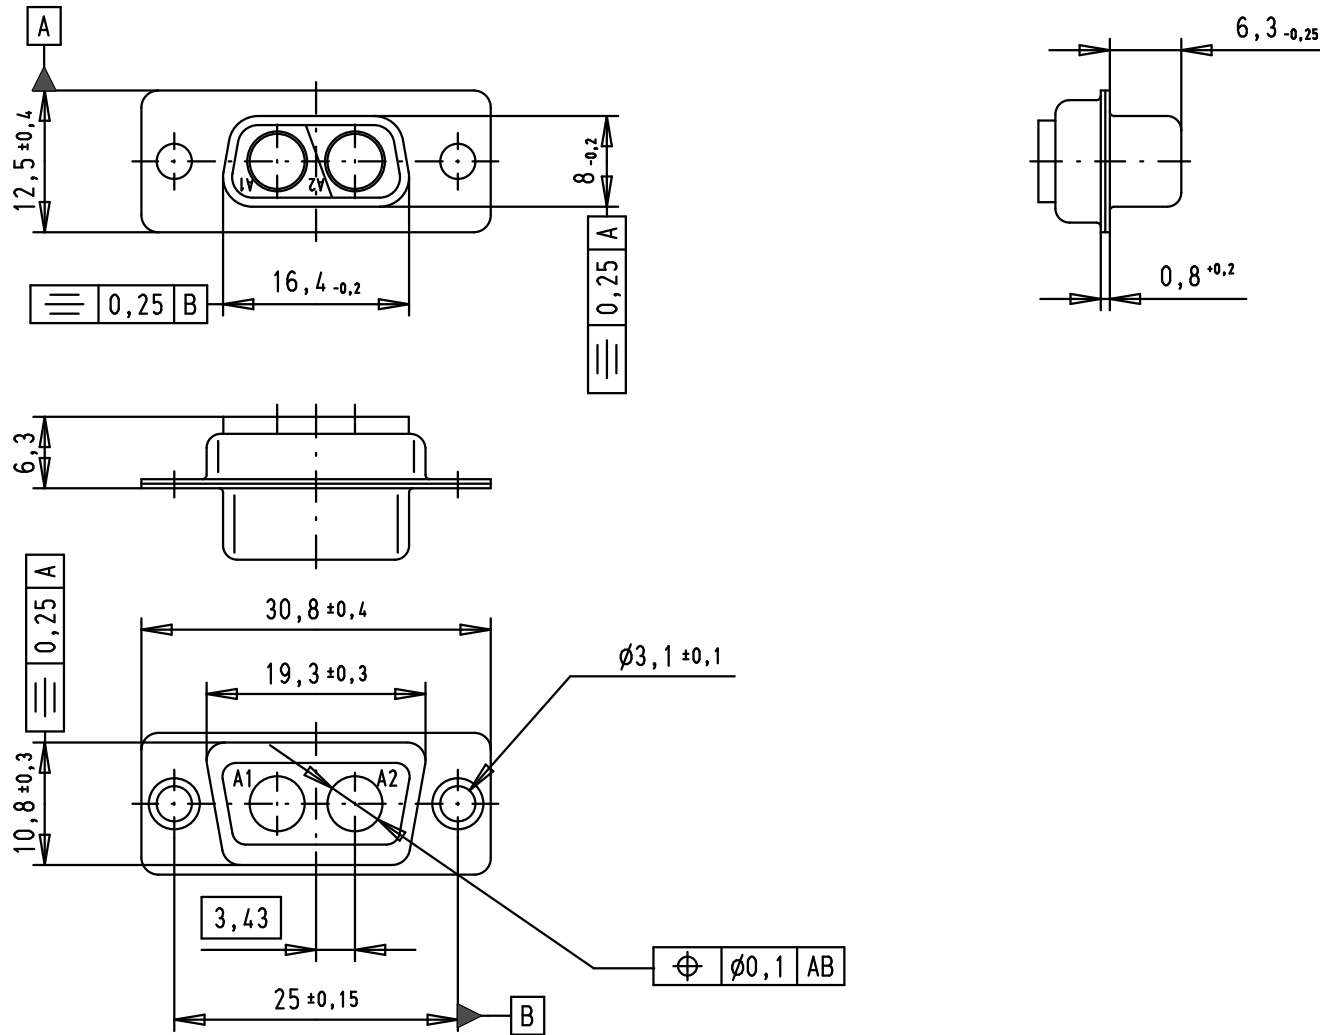

**THE DATASHEET OF**  
**09691000022**

5

4

3

2

1

D

C

B

A

09 69 100 0022.500	Non magnetic				Detail.	21-AUG-02	CV	 All Dim. in mm Orig. Size DIN A 4	D-Sub, female, 2W2C, without contacts, with tin plated shell	Maßstab/ Scale  1.5:1	
		EC01864	11/05/10	SC	Insp.						
		32119	23/06/04	AC	Stand.						
		31545	24/09/03	AF							
		31076	21-AUG-02	CV							
Part number		Mod.	Dot.	Name	HARTING EURL F-95972 Paris				TB 09 69 100 0022	Blatt/ Page 1 /	
					Sub.						