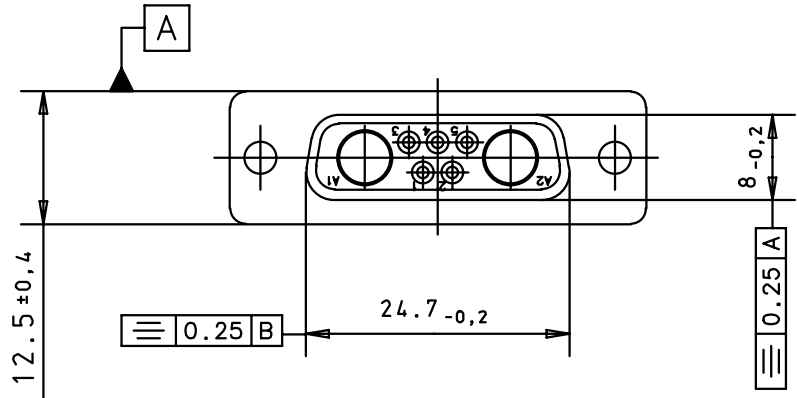

THE DATASHEET OF
09692020072

5 4 3 2 1

D

C

B

A

				Det.	Name	 All Dim. in mm Orig. Size DIN A 4	D-Sub , female, straight 7W2, without contact, Tin plated shell	Maßstab/ Scale 1.5/1	
			Detail.	12/12/01	S.H.				
			Insp.						
				Stand.					
				HARTING ELEKTRONIK F-95972 Paris				TB 09 69 202 0072	Blatt/ Page /
29741	12/12/01	S.H.	Mod.	Det.	Name	Sub.			