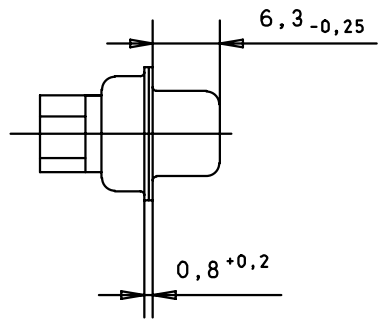

THE DATASHEET OF
09692020072

5 4 3 2 1

D

C

B

A

				Det.	Name	 All Dim. in mm Orig. Size DIN A 4	D-Sub , female, straight 7W2, without contact, Tin plated shell	Maßstab/ Scale 1.5/1	
			Detail.	12/12/01	S.H.				
			Insp.						
				Stand.					
				HARTING ELEKTRONIK F-95972 Paris				TB 09 69 202 0072	Blatt/ Page /
29741	12/12/01	S.H.	Mod.	Det.	Name	Sub.			