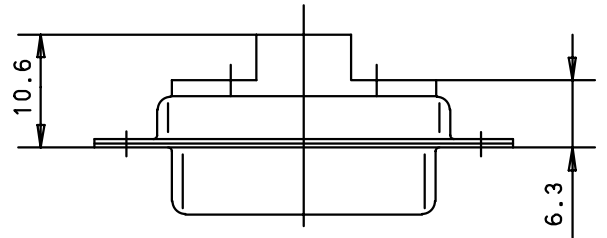

THE DATASHEET OF
09692020072

5 4 3 2 1

D

C

B

A

				Det.	Name	 All Dim. in mm Orig. Size DIN A 4	D-Sub , female, straight 7W2, without contact, Tin plated shell	Maßstab/ Scale 1.5/1	
			Detail.	12/12/01	S.H.				
			Insp.						
				Stand.					
				HARTING ELEKTRONIK F-95972 Paris				TB 09 69 202 0072	Blatt/ Page /
29741	12/12/01	S.H.	Mod.	Det.	Name	Sub.			