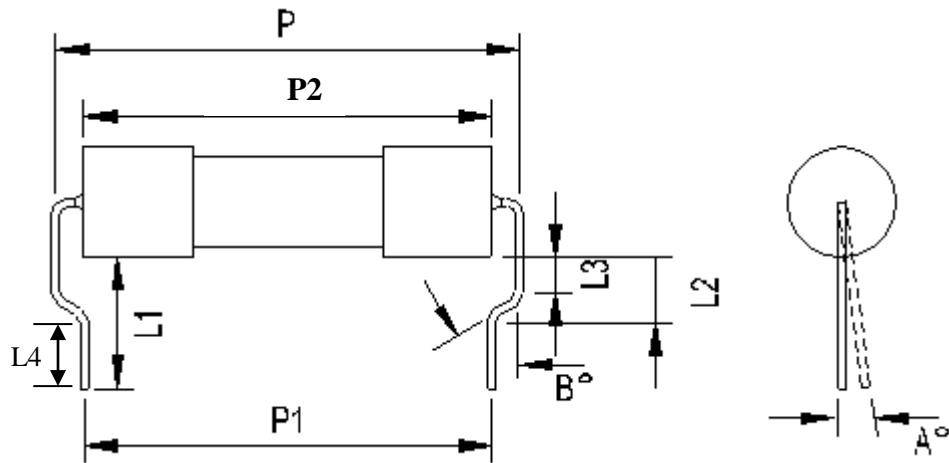

注: 尺寸请参照图纸"XFxSPP".

Note: Forming dimensions please refer to drawing"XFxSPP".

P

Part No.	1 st Band Colour	2 nd Band Colour	Forming type
XR6SPP	蓝色 Blue	蓝色 Blue	XF155SPP
XR7SPP	红色 Red	红色 Red	XF155SPP
XR8SPP	棕色 Brown	棕色 Brown	XF155SPP
XR9SPP	绿色 Green	绿色 Green	XF155SPP
XR10SPP	黑色 Black	黑色 Black	XF155SPP
XR11SPP	紫色 Violet	紫色 Violet	XF155SPP
XR20SPP	黄色 Yellow	黄色 Yellow	XF155SPP
XR22SPP	灰色 Grey	灰色 Grey	XF155SPP
XR23SPP	黑色 Black	黑色 Black	XF151SPP
XR24SPP	橙色 Orange	橙色 Orange	XF155SPP

注: 尺寸请参照图纸"XFxSPP".

Note: Forming dimensions please refer to drawing"XFxSPP".

机械尺寸 Mechanical Dimensions : Type I

尺寸单位:mm
All dimensions in mm

成型尺寸 Forming Dimensions

后缀/Suffix Number	间距/Pitch P	间距/Pitch P1	引线长度/Lead Length L1
XF103SPP	25.4 ± 0.5	25.4 ± 2.0	4.0 ± 0.5
XF104SPP	25.4 ± 0.5	25.4 ± 2.0	5.0 ± 0.5
XF107SPP	25.4 ± 0.5	25.4 ± 2.0	10.0 ± 0.5
XF111SPP	24.5 ± 0.5	24.5 ± 1.0	3.5 ± 0.5
XF120SPP	24.5 ± 0.5	24.5 ± 0.5	4.0 ± 0.5
XF135SPP	29.35 ± 0.50	29.35 ± 1.00	7.0 ± 0.5
XF141SPP	27.5 ± 0.5	27.5 ± 0.5	4.0 ± 0.3
XF146SPP	25.0 ± 0.5	25.0 ± 0.5	3.0 ± 0.5
XF151SPP	27.5 ± 0.5	27.5 ± 0.5	3.5 ± 0.3
XF152SPP	27.0 ± 0.5	27.0 ± 0.5	3.5 ± 0.5
XF155SPP	27.5 ± 0.5	27.5 ± 0.5	3.7 ± 0.3
XF160SPP	25.4 ± 0.5	25.4 ± 0.5	3.7 ± 0.3
XF162SPP	25.4 ± 0.5	25.4 ± 0.5	3.5 ± 0.3

机械尺寸 Mechanical Dimensions: Type II

成型尺寸 Forming Dimensions

后缀 Suffix Number	间距 Pitch P	间距 Pitch P1	引线长度 Lead Length L1	引线长度 Lead Length L2	引线长度 Lead Length L3	引线长度 Lead Length L4	角度 Angle A°	角度 Angle B°
XF134SPP	24.5 ± 0.5	20.5 ± 0.5	8.5 ± 0.5	3.50 + 0.32 -0	2.0	N/A	3 ° Max	45°
XF163SPP	27.0 ± 0.8	25.0 ± 0.8	7.0 ± 0.5	N/A	2.0	3.5 ± 0.4	3 ° Max	45°