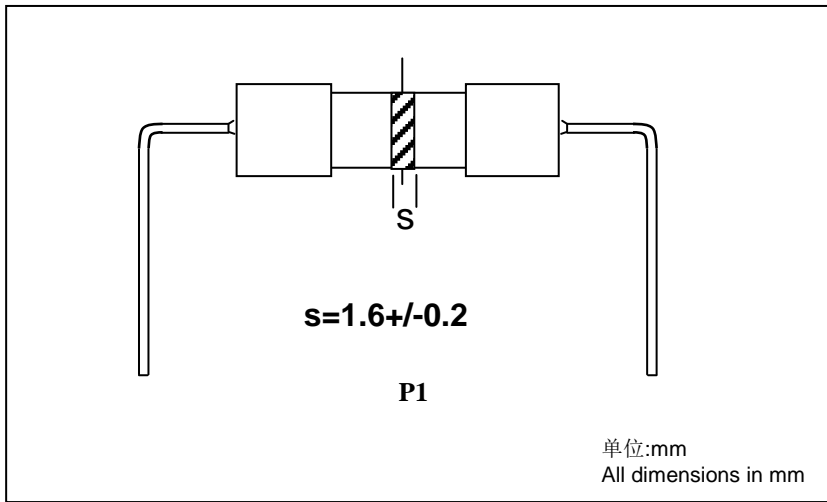

**THE DATASHEET OF
02153.15MXF163SPP**

P

Part No.	Color Code	Forming type
XK6SPP	蓝色 Blue	XF155SPP
XK7SPP	红色 Red	XF155SPP
XK8SPP	棕色 Brown	XF155SPP
XK9SPP	绿色 Green	XF155SPP
XK10SPP	黑色 Black	XF155SPP
XK11SPP	紫色 Violet	XF155SPP
XK13SPP	棕色 Brown	XF160SPP
XK20SPP	黄色 Yellow	XF155SPP
XK22SPP	灰色 Grey	XF155SPP
XK23SPP	黑色 Black	XF155SPP
XK24SPP	橙色 Orange	XF155SPP

注: 尺寸请参照图纸"XFxSPP".

Note: Forming dimensions please refer to drawing"XFxSPP".

P

Part No.	1 st Band Colour	2 nd Band Colour	Forming type
XR6SPP	蓝色 Blue	蓝色 Blue	XF155SPP
XR7SPP	红色 Red	红色 Red	XF155SPP
XR8SPP	棕色 Brown	棕色 Brown	XF155SPP
XR9SPP	绿色 Green	绿色 Green	XF155SPP
XR10SPP	黑色 Black	黑色 Black	XF155SPP
XR11SPP	紫色 Violet	紫色 Violet	XF155SPP
XR20SPP	黄色 Yellow	黄色 Yellow	XF155SPP
XR22SPP	灰色 Grey	灰色 Grey	XF155SPP
XR23SPP	黑色 Black	黑色 Black	XF151SPP
XR24SPP	橙色 Orange	橙色 Orange	XF155SPP

注: 尺寸请参照图纸"XFxSPP".

Note: Forming dimensions please refer to drawing"XFxSPP".

机械尺寸 Mechanical Dimensions : Type I

尺寸单位:mm
All dimensions in mm

成型尺寸 Forming Dimensions

后缀/Suffix Number	间距/Pitch P	间距/Pitch P1	引线长度/Lead Length L1
XF103SPP	25.4 ± 0.5	25.4 ± 2.0	4.0 ± 0.5
XF104SPP	25.4 ± 0.5	25.4 ± 2.0	5.0 ± 0.5
XF107SPP	25.4 ± 0.5	25.4 ± 2.0	10.0 ± 0.5
XF111SPP	24.5 ± 0.5	24.5 ± 1.0	3.5 ± 0.5
XF120SPP	24.5 ± 0.5	24.5 ± 0.5	4.0 ± 0.5
XF135SPP	29.35 ± 0.50	29.35 ± 1.00	7.0 ± 0.5
XF141SPP	27.5 ± 0.5	27.5 ± 0.5	4.0 ± 0.3
XF146SPP	25.0 ± 0.5	25.0 ± 0.5	3.0 ± 0.5
XF151SPP	27.5 ± 0.5	27.5 ± 0.5	3.5 ± 0.3
XF152SPP	27.0 ± 0.5	27.0 ± 0.5	3.5 ± 0.5
XF155SPP	27.5 ± 0.5	27.5 ± 0.5	3.7 ± 0.3
XF160SPP	25.4 ± 0.5	25.4 ± 0.5	3.7 ± 0.3
XF162SPP	25.4 ± 0.5	25.4 ± 0.5	3.5 ± 0.3

机械尺寸 Mechanical Dimensions: Type II

成型尺寸 Forming Dimensions

后缀 Suffix Number	间距 Pitch P	间距 Pitch P1	引线长度 Lead Length L1	引线长度 Lead Length L2	引线长度 Lead Length L3	引线长度 Lead Length L4	角度 Angle A°	角度 Angle B°
XF134SPP	24.5 ± 0.5	20.5 ± 0.5	8.5 ± 0.5	3.50 + 0.32 -0	2.0	N/A	3 ° Max	45°
XF163SPP	27.0 ± 0.8	25.0 ± 0.8	7.0 ± 0.5	N/A	2.0	3.5 ± 0.4	3 ° Max	45°