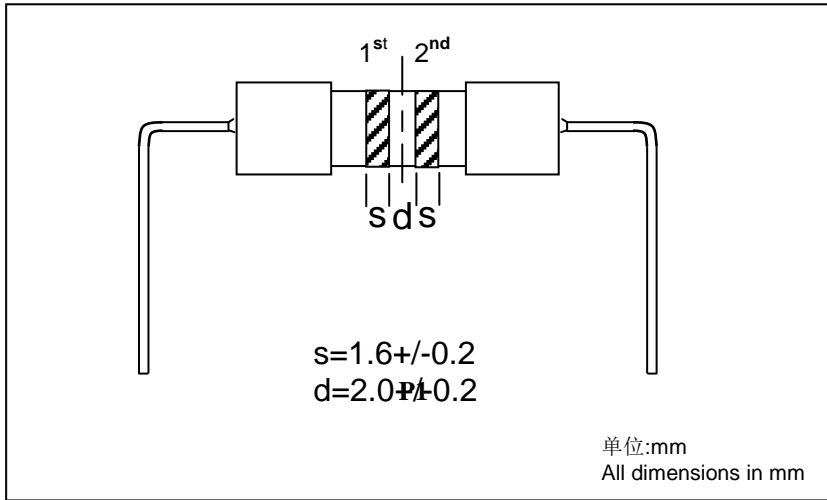

**THE DATASHEET OF
02153.15MXF163SPP**

P

Part No.	Color Code	Forming type
XK6SPP	蓝色 Blue	XF155SPP
XK7SPP	红色 Red	XF155SPP
XK8SPP	棕色 Brown	XF155SPP
XK9SPP	绿色 Green	XF155SPP
XK10SPP	黑色 Black	XF155SPP
XK11SPP	紫色 Violet	XF155SPP
XK13SPP	棕色 Brown	XF160SPP
XK20SPP	黄色 Yellow	XF155SPP
XK22SPP	灰色 Grey	XF155SPP
XK23SPP	黑色 Black	XF155SPP
XK24SPP	橙色 Orange	XF155SPP

注: 尺寸请参照图纸"XFxSPP".

Note: Forming dimensions please refer to drawing"XFxSPP".

P

Part No.	1 st Band Colour	2 nd Band Colour	Forming type
XR6SPP	蓝色 Blue	蓝色 Blue	XF155SPP
XR7SPP	红色 Red	红色 Red	XF155SPP
XR8SPP	棕色 Brown	棕色 Brown	XF155SPP
XR9SPP	绿色 Green	绿色 Green	XF155SPP
XR10SPP	黑色 Black	黑色 Black	XF155SPP
XR11SPP	紫色 Violet	紫色 Violet	XF155SPP
XR20SPP	黄色 Yellow	黄色 Yellow	XF155SPP
XR22SPP	灰色 Grey	灰色 Grey	XF155SPP
XR23SPP	黑色 Black	黑色 Black	XF151SPP
XR24SPP	橙色 Orange	橙色 Orange	XF155SPP

注: 尺寸请参照图纸"XFxSPP".

Note: Forming dimensions please refer to drawing"XFxSPP".

机械尺寸 Mechanical Dimensions : Type I

尺寸单位:mm
All dimensions in mm

成型尺寸 Forming Dimensions

后缀/Suffix Number	间距/Pitch P	间距/Pitch P1	引线长度/Lead Length L1
XF103SPP	25.4 ± 0.5	25.4 ± 2.0	4.0 ± 0.5
XF104SPP	25.4 ± 0.5	25.4 ± 2.0	5.0 ± 0.5
XF107SPP	25.4 ± 0.5	25.4 ± 2.0	10.0 ± 0.5
XF111SPP	24.5 ± 0.5	24.5 ± 1.0	3.5 ± 0.5
XF120SPP	24.5 ± 0.5	24.5 ± 0.5	4.0 ± 0.5
XF135SPP	29.35 ± 0.50	29.35 ± 1.00	7.0 ± 0.5
XF141SPP	27.5 ± 0.5	27.5 ± 0.5	4.0 ± 0.3
XF146SPP	25.0 ± 0.5	25.0 ± 0.5	3.0 ± 0.5
XF151SPP	27.5 ± 0.5	27.5 ± 0.5	3.5 ± 0.3
XF152SPP	27.0 ± 0.5	27.0 ± 0.5	3.5 ± 0.5
XF155SPP	27.5 ± 0.5	27.5 ± 0.5	3.7 ± 0.3
XF160SPP	25.4 ± 0.5	25.4 ± 0.5	3.7 ± 0.3
XF162SPP	25.4 ± 0.5	25.4 ± 0.5	3.5 ± 0.3

机械尺寸 Mechanical Dimensions: Type II

成型尺寸 Forming Dimensions

后缀 Suffix Number	间距 Pitch P	间距 Pitch P1	引线长度 Lead Length L1	引线长度 Lead Length L2	引线长度 Lead Length L3	引线长度 Lead Length L4	角度 Angle A°	角度 Angle B°
XF134SPP	24.5 ± 0.5	20.5 ± 0.5	8.5 ± 0.5	3.50 + 0.32 -0	2.0	N/A	3 ° Max	45°
XF163SPP	27.0 ± 0.8	25.0 ± 0.8	7.0 ± 0.5	N/A	2.0	3.5 ± 0.4	3 ° Max	45°