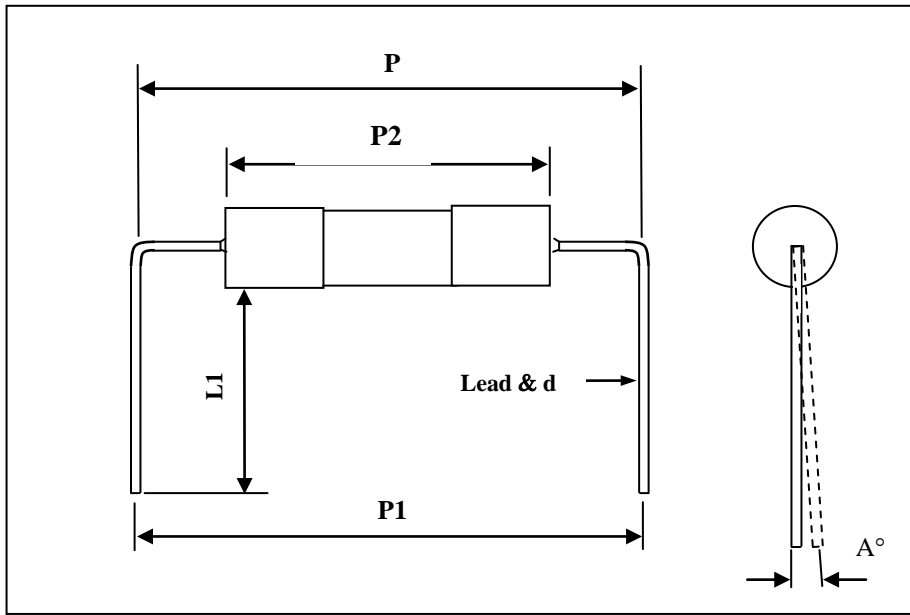

注: 尺寸请参照图纸"XFxSPP".

Note: Forming dimensions please refer to drawing"XFxSPP".

P

Part No.	1 st Band Colour	2 nd Band Colour	Forming type
XR6SPP	蓝色 Blue	蓝色 Blue	XF155SPP
XR7SPP	红色 Red	红色 Red	XF155SPP
XR8SPP	棕色 Brown	棕色 Brown	XF155SPP
XR9SPP	绿色 Green	绿色 Green	XF155SPP
XR10SPP	黑色 Black	黑色 Black	XF155SPP
XR11SPP	紫色 Violet	紫色 Violet	XF155SPP
XR20SPP	黄色 Yellow	黄色 Yellow	XF155SPP
XR22SPP	灰色 Grey	灰色 Grey	XF155SPP
XR23SPP	黑色 Black	黑色 Black	XF151SPP
XR24SPP	橙色 Orange	橙色 Orange	XF155SPP

注: 尺寸请参照图纸"XFxSPP".

Note: Forming dimensions please refer to drawing"XFxSPP".

机械尺寸 Mechanical Dimensions : Type I

尺寸单位:mm
All dimensions in mm

成型尺寸 Forming Dimensions

后缀/Suffix Number	间距/Pitch P	间距/Pitch P1	引线长度/Lead Length L1
XF103SPP	25.4 ± 0.5	25.4 ± 2.0	4.0 ± 0.5
XF104SPP	25.4 ± 0.5	25.4 ± 2.0	5.0 ± 0.5
XF107SPP	25.4 ± 0.5	25.4 ± 2.0	10.0 ± 0.5
XF111SPP	24.5 ± 0.5	24.5 ± 1.0	3.5 ± 0.5
XF120SPP	24.5 ± 0.5	24.5 ± 0.5	4.0 ± 0.5
XF135SPP	29.35 ± 0.50	29.35 ± 1.00	7.0 ± 0.5
XF141SPP	27.5 ± 0.5	27.5 ± 0.5	4.0 ± 0.3
XF146SPP	25.0 ± 0.5	25.0 ± 0.5	3.0 ± 0.5
XF151SPP	27.5 ± 0.5	27.5 ± 0.5	3.5 ± 0.3
XF152SPP	27.0 ± 0.5	27.0 ± 0.5	3.5 ± 0.5
XF155SPP	27.5 ± 0.5	27.5 ± 0.5	3.7 ± 0.3
XF160SPP	25.4 ± 0.5	25.4 ± 0.5	3.7 ± 0.3
XF162SPP	25.4 ± 0.5	25.4 ± 0.5	3.5 ± 0.3

机械尺寸 Mechanical Dimensions: Type II

成型尺寸 Forming Dimensions

后缀 Suffix Number	间距 Pitch P	间距 Pitch P1	引线长度 Lead Length L1	引线长度 Lead Length L2	引线长度 Lead Length L3	引线长度 Lead Length L4	角度 Angle A°	角度 Angle B°
XF134SPP	24.5 ± 0.5	20.5 ± 0.5	8.5 ± 0.5	3.50 + 0.32 -0	2.0	N/A	3 ° Max	45°
XF163SPP	27.0 ± 0.8	25.0 ± 0.8	7.0 ± 0.5	N/A	2.0	3.5 ± 0.4	3 ° Max	45°