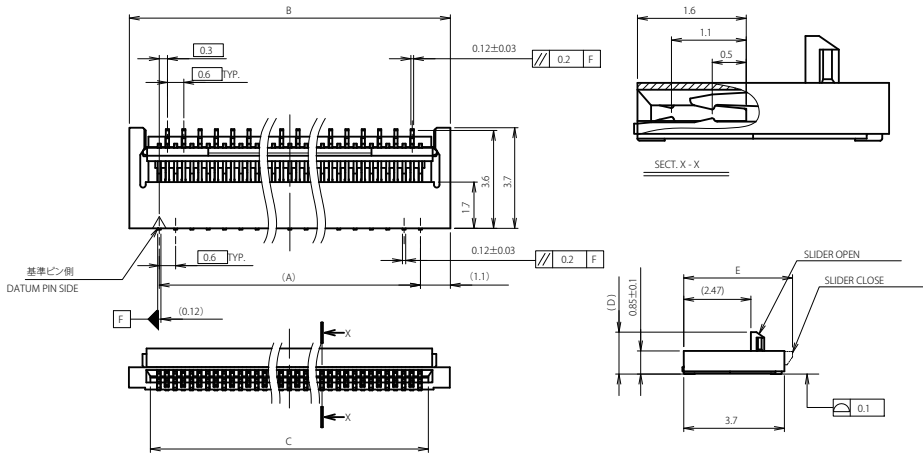

**0.3mm Pitch
SERIES**

6293

0.3mmピッチ RA SMT 上下両接点 ワンタッチロック
0.3mmPitch RA SMT Dual-sided contact One-touch lock

極数 NO. OF POS.	A	B	C	D	E
9	2.4	4.6	3.0	1.54	4.0
11	3.0	5.2	3.6	1.54	4.0
13	3.6	5.8	4.2	1.54	4.0
15	4.2	6.4	4.8	1.54	4.0
17	4.8	7.0	5.4	1.54	4.0
19	5.4	7.6	6.0	1.54	4.0
21	6.0	8.2	6.6	1.54	4.0
23	6.6	8.8	7.2	1.54	4.0
25	7.2	9.4	7.8	1.54	4.0
27	7.8	10.0	8.4	1.54	4.0
29	8.4	10.6	9.0	1.54	4.0
31	9.0	11.2	9.6	1.54	4.0
33	9.6	11.8	10.2	1.54	4.0
35	10.2	12.4	10.8	1.54	4.0
37	10.8	13.0	11.4	1.54	4.0
39	11.4	13.6	12.0	1.54	4.0
41	12.0	14.2	12.6	1.54	4.0
43	12.6	14.8	13.2	1.54	4.0
45	13.2	15.4	13.8	1.54	4.0
47	13.8	16.0	14.4	1.54	4.0
49	14.4	16.6	15.0	1.54	4.0
51	15.0	17.2	15.6	1.54	4.0
53	15.6	17.8	16.2	2.0	4.5
55	16.2	18.4	16.8	2.0	4.5
57	16.8	19.0	17.4	2.0	4.5
59	17.4	19.6	18.0	2.0	4.5
61	18.0	20.2	18.6	2.0	4.5

極数 NO. OF POS.	H	I	J
9	7.5	-	16.0
11	7.5	-	16.0
13	7.5	-	16.0
15	7.5	-	16.0
17	11.5	-	24.0
19	11.5	-	24.0
21	11.5	-	24.0
23	11.5	-	24.0
25	11.5	-	24.0
27	11.5	-	24.0
29	11.5	-	24.0
31	11.5	-	24.0
33	14.2	28.4	32.0
35	14.2	28.4	32.0
37	14.2	28.4	32.0
39	14.2	28.4	32.0
41	14.2	28.4	32.0
43	14.2	28.4	32.0
45	14.2	28.4	32.0
47	14.2	28.4	32.0
49	14.2	28.4	32.0
51	14.2	28.4	32.0
53	14.2	28.4	32.0
55	14.2	28.4	32.0
57	14.2	28.4	32.0
59	14.2	28.4	32.0
61	14.2	28.4	32.0

テーパ部分をオーバーラップさせることにより、屈曲時の断線が発生し難くなります。
For prevention against an open circuit in being bent, the tapered areas shall be laid as indicated.

注文コード ORDERING CODE
04 6293 XXX 00X 829+

RoHS 対応品
RoHS Compliant Product