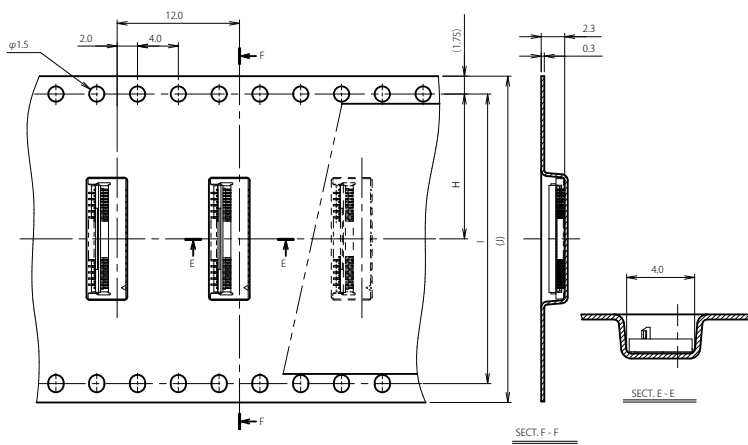

**0.3mm Pitch
SERIES**

6293

0.3mmピッチ RA SMT 上下両接点 ワンタッチロック
0.3mmPitch RA SMT Dual-sided contact One-touch lock

極数 NO. OF POS.	A	B	C	D	E
9	2.4	4.6	3.0	1.54	4.0
11	3.0	5.2	3.6	1.54	4.0
13	3.6	5.8	4.2	1.54	4.0
15	4.2	6.4	4.8	1.54	4.0
17	4.8	7.0	5.4	1.54	4.0
19	5.4	7.6	6.0	1.54	4.0
21	6.0	8.2	6.6	1.54	4.0
23	6.6	8.8	7.2	1.54	4.0
25	7.2	9.4	7.8	1.54	4.0
27	7.8	10.0	8.4	1.54	4.0
29	8.4	10.6	9.0	1.54	4.0
31	9.0	11.2	9.6	1.54	4.0
33	9.6	11.8	10.2	1.54	4.0
35	10.2	12.4	10.8	1.54	4.0
37	10.8	13.0	11.4	1.54	4.0
39	11.4	13.6	12.0	1.54	4.0
41	12.0	14.2	12.6	1.54	4.0
43	12.6	14.8	13.2	1.54	4.0
45	13.2	15.4	13.8	1.54	4.0
47	13.8	16.0	14.4	1.54	4.0
49	14.4	16.6	15.0	1.54	4.0
51	15.0	17.2	15.6	1.54	4.0
53	15.6	17.8	16.2	2.0	4.5
55	16.2	18.4	16.8	2.0	4.5
57	16.8	19.0	17.4	2.0	4.5
59	17.4	19.6	18.0	2.0	4.5
61	18.0	20.2	18.6	2.0	4.5

極数 NO. OF POS.	H	I	J
9	7.5	-	16.0
11	7.5	-	16.0
13	7.5	-	16.0
15	7.5	-	16.0
17	11.5	-	24.0
19	11.5	-	24.0
21	11.5	-	24.0
23	11.5	-	24.0
25	11.5	-	24.0
27	11.5	-	24.0
29	11.5	-	24.0
31	11.5	-	24.0
33	14.2	28.4	32.0
35	14.2	28.4	32.0
37	14.2	28.4	32.0
39	14.2	28.4	32.0
41	14.2	28.4	32.0
43	14.2	28.4	32.0
45	14.2	28.4	32.0
47	14.2	28.4	32.0
49	14.2	28.4	32.0
51	14.2	28.4	32.0
53	14.2	28.4	32.0
55	14.2	28.4	32.0
57	14.2	28.4	32.0
59	14.2	28.4	32.0
61	14.2	28.4	32.0

テーパ部分をオーバーラップさせることにより、屈曲時の断線が発生し難くなります。
For prevention against an open circuit in being bent, the tapered areas shall be laid as indicated.

注文コード ORDERING CODE
04 6293 XXX 00X 829+

RoHS 対応品
RoHS Compliant Product