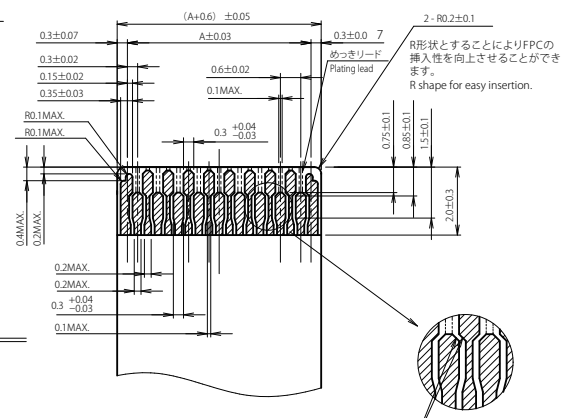

**0.3mm Pitch
SERIES**

6293

0.3mmピッチ RA SMT 上下両接点 ワンタッチロック
0.3mmPitch RA SMT Dual-sided contact One-touch lock

極数 NO. OF POS.	A	B	C	D	E
9	2.4	4.6	3.0	1.54	4.0
11	3.0	5.2	3.6	1.54	4.0
13	3.6	5.8	4.2	1.54	4.0
15	4.2	6.4	4.8	1.54	4.0
17	4.8	7.0	5.4	1.54	4.0
19	5.4	7.6	6.0	1.54	4.0
21	6.0	8.2	6.6	1.54	4.0
23	6.6	8.8	7.2	1.54	4.0
25	7.2	9.4	7.8	1.54	4.0
27	7.8	10.0	8.4	1.54	4.0
29	8.4	10.6	9.0	1.54	4.0
31	9.0	11.2	9.6	1.54	4.0
33	9.6	11.8	10.2	1.54	4.0
35	10.2	12.4	10.8	1.54	4.0
37	10.8	13.0	11.4	1.54	4.0
39	11.4	13.6	12.0	1.54	4.0
41	12.0	14.2	12.6	1.54	4.0
43	12.6	14.8	13.2	1.54	4.0
45	13.2	15.4	13.8	1.54	4.0
47	13.8	16.0	14.4	1.54	4.0
49	14.4	16.6	15.0	1.54	4.0
51	15.0	17.2	15.6	1.54	4.0
53	15.6	17.8	16.2	2.0	4.5
55	16.2	18.4	16.8	2.0	4.5
57	16.8	19.0	17.4	2.0	4.5
59	17.4	19.6	18.0	2.0	4.5
61	18.0	20.2	18.6	2.0	4.5

極数 NO. OF POS.	H	I	J
9	7.5	-	16.0
11	7.5	-	16.0
13	7.5	-	16.0
15	7.5	-	16.0
17	11.5	-	24.0
19	11.5	-	24.0
21	11.5	-	24.0
23	11.5	-	24.0
25	11.5	-	24.0
27	11.5	-	24.0
29	11.5	-	24.0
31	11.5	-	24.0
33	14.2	28.4	32.0
35	14.2	28.4	32.0
37	14.2	28.4	32.0
39	14.2	28.4	32.0
41	14.2	28.4	32.0
43	14.2	28.4	32.0
45	14.2	28.4	32.0
47	14.2	28.4	32.0
49	14.2	28.4	32.0
51	14.2	28.4	32.0
53	14.2	28.4	32.0
55	14.2	28.4	32.0
57	14.2	28.4	32.0
59	14.2	28.4	32.0
61	14.2	28.4	32.0

テーパ部分をオーバーラップさせることにより、屈曲時の断線が発生し難くなります。
For prevention against an open circuit in being bent, the tapered areas shall be laid as indicated.

注文コード ORDERING CODE
04 6293 XXX 00X 829+

RoHS 対応品
RoHS Compliant Product