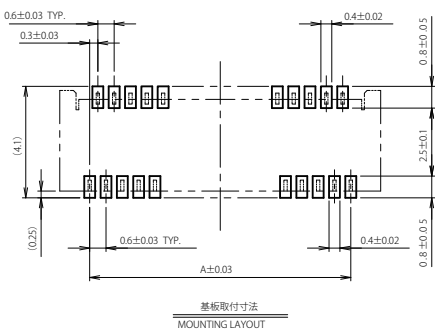

**0.3mm Pitch
SERIES**

6293

0.3mmピッチ RA SMT 上下両接点 ワンタッチロック
0.3mmPitch RA SMT Dual-sided contact One-touch lock

極数 NO. OF POS.	A	B	C	D	E
9	2.4	4.6	3.0	1.54	4.0
11	3.0	5.2	3.6	1.54	4.0
13	3.6	5.8	4.2	1.54	4.0
15	4.2	6.4	4.8	1.54	4.0
17	4.8	7.0	5.4	1.54	4.0
19	5.4	7.6	6.0	1.54	4.0
21	6.0	8.2	6.6	1.54	4.0
23	6.6	8.8	7.2	1.54	4.0
25	7.2	9.4	7.8	1.54	4.0
27	7.8	10.0	8.4	1.54	4.0
29	8.4	10.6	9.0	1.54	4.0
31	9.0	11.2	9.6	1.54	4.0
33	9.6	11.8	10.2	1.54	4.0
35	10.2	12.4	10.8	1.54	4.0
37	10.8	13.0	11.4	1.54	4.0
39	11.4	13.6	12.0	1.54	4.0
41	12.0	14.2	12.6	1.54	4.0
43	12.6	14.8	13.2	1.54	4.0
45	13.2	15.4	13.8	1.54	4.0
47	13.8	16.0	14.4	1.54	4.0
49	14.4	16.6	15.0	1.54	4.0
51	15.0	17.2	15.6	1.54	4.0
53	15.6	17.8	16.2	2.0	4.5
55	16.2	18.4	16.8	2.0	4.5
57	16.8	19.0	17.4	2.0	4.5
59	17.4	19.6	18.0	2.0	4.5
61	18.0	20.2	18.6	2.0	4.5

極数 NO. OF POS.	H	I	J
9	7.5	-	16.0
11	7.5	-	16.0
13	7.5	-	16.0
15	7.5	-	16.0
17	11.5	-	24.0
19	11.5	-	24.0
21	11.5	-	24.0
23	11.5	-	24.0
25	11.5	-	24.0
27	11.5	-	24.0
29	11.5	-	24.0
31	11.5	-	24.0
33	14.2	28.4	32.0
35	14.2	28.4	32.0
37	14.2	28.4	32.0
39	14.2	28.4	32.0
41	14.2	28.4	32.0
43	14.2	28.4	32.0
45	14.2	28.4	32.0
47	14.2	28.4	32.0
49	14.2	28.4	32.0
51	14.2	28.4	32.0
53	14.2	28.4	32.0
55	14.2	28.4	32.0
57	14.2	28.4	32.0
59	14.2	28.4	32.0
61	14.2	28.4	32.0

テーパ部分をオーバーラップさせることにより、屈曲時の断線が発生し難くなります。
For prevention against an open circuit in being bent, the tapered areas shall be laid as indicated.

注文コード ORDERING CODE
04 6293 XXX 00X 829+

RoHS 対応品
RoHS Compliant Product