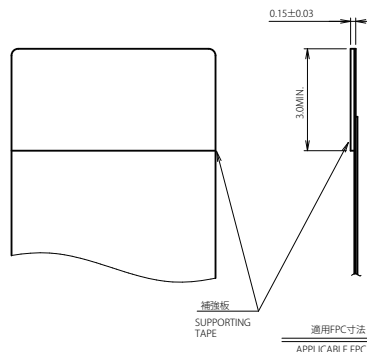

**0.3mm Pitch
SERIES**

6293

0.3mmピッチ RA SMT 上下両接点 ワンタッチロック
0.3mmPitch RA SMT Dual-sided contact One-touch lock

極数 NO. OF POS.	A	B	C	D	E
9	2.4	4.6	3.0	1.54	4.0
11	3.0	5.2	3.6	1.54	4.0
13	3.6	5.8	4.2	1.54	4.0
15	4.2	6.4	4.8	1.54	4.0
17	4.8	7.0	5.4	1.54	4.0
19	5.4	7.6	6.0	1.54	4.0
21	6.0	8.2	6.6	1.54	4.0
23	6.6	8.8	7.2	1.54	4.0
25	7.2	9.4	7.8	1.54	4.0
27	7.8	10.0	8.4	1.54	4.0
29	8.4	10.6	9.0	1.54	4.0
31	9.0	11.2	9.6	1.54	4.0
33	9.6	11.8	10.2	1.54	4.0
35	10.2	12.4	10.8	1.54	4.0
37	10.8	13.0	11.4	1.54	4.0
39	11.4	13.6	12.0	1.54	4.0
41	12.0	14.2	12.6	1.54	4.0
43	12.6	14.8	13.2	1.54	4.0
45	13.2	15.4	13.8	1.54	4.0
47	13.8	16.0	14.4	1.54	4.0
49	14.4	16.6	15.0	1.54	4.0
51	15.0	17.2	15.6	1.54	4.0
53	15.6	17.8	16.2	2.0	4.5
55	16.2	18.4	16.8	2.0	4.5
57	16.8	19.0	17.4	2.0	4.5
59	17.4	19.6	18.0	2.0	4.5
61	18.0	20.2	18.6	2.0	4.5

極数 NO. OF POS.	H	I	J
9	7.5	-	16.0
11	7.5	-	16.0
13	7.5	-	16.0
15	7.5	-	16.0
17	11.5	-	24.0
19	11.5	-	24.0
21	11.5	-	24.0
23	11.5	-	24.0
25	11.5	-	24.0
27	11.5	-	24.0
29	11.5	-	24.0
31	11.5	-	24.0
33	14.2	28.4	32.0
35	14.2	28.4	32.0
37	14.2	28.4	32.0
39	14.2	28.4	32.0
41	14.2	28.4	32.0
43	14.2	28.4	32.0
45	14.2	28.4	32.0
47	14.2	28.4	32.0
49	14.2	28.4	32.0
51	14.2	28.4	32.0
53	14.2	28.4	32.0
55	14.2	28.4	32.0
57	14.2	28.4	32.0
59	14.2	28.4	32.0
61	14.2	28.4	32.0

テーパ部分をオーバーラップさせることにより、屈曲時の断線が発生し難くなります。
For prevention against an open circuit in being bent, the tapered areas shall be laid as indicated.

注文コード ORDERING CODE
04 6293 XXX 00X 829+

RoHS 対応品
RoHS Compliant Product